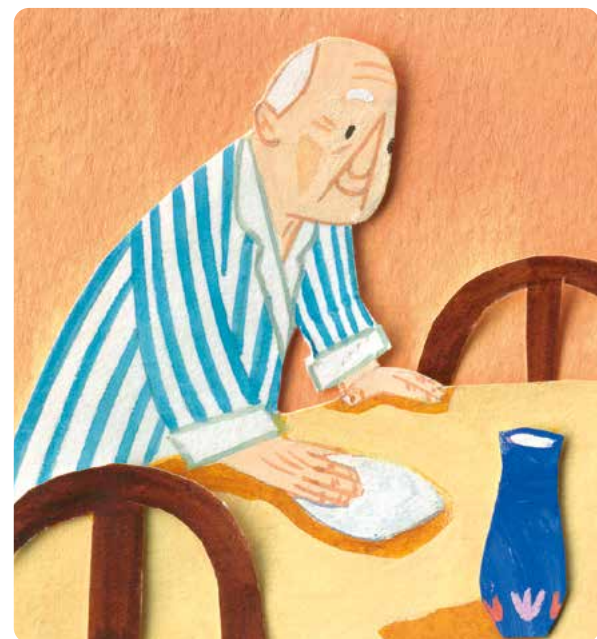

Sulla via del ritorno, nonno Gino nota dei fiori nel prato vicino a casa.

Quella sera, va a dormire presto.

La mattina dopo, nonno Gino si alza e beve il tè.
Poi annaffia le piante e mette a posto la cucina.

Quindi si veste, infila il cappotto e prende l'autobus che lo porta in città.